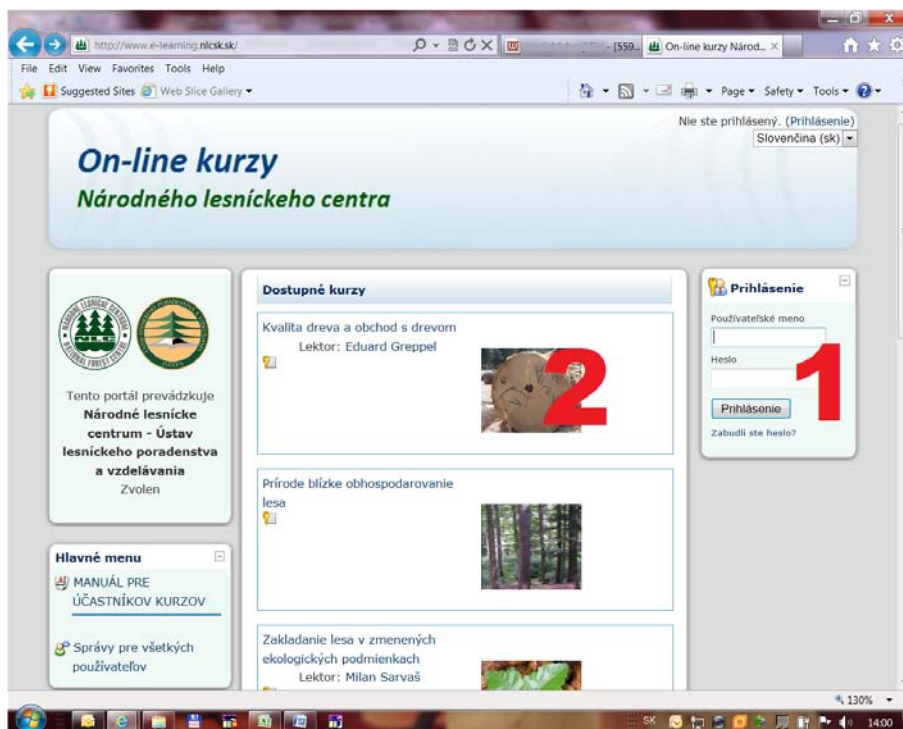

Návod pre používateľov e-learningovej platformy NLC

E-learningová platforma NLC je umiestnená na adrese www.e-learning.nlcsk.sk :

Prihláste sa – zadajte svoje **používateľské meno** a **heslo** v pravej časti úvodnej stránky (1) a kliknite na tlačidlo „Prihlásenie“.

Po úspešnom prihlásení môžete prejsť na stránku kurzu do ktorého ste prihlásený - kliknutím na jeho názov alebo obrázok (2)

Po kliknutí na kurz sa Vám otvorí stránka vybraného kurzu:

Študijné materiály

Sú umiestnené na stránke kurzu a zoradené do kapitol (3). Otvoríte ich kliknutím na ich názov – napríklad:  [LISTNATÉ DREVO - TRIEDA III.](#)

(Stránka so študijným materiálom sa otvorí v novom okne, ktoré môžete po preštudovaní zavrieť a na stránke kurzu otvoriť ďalší dokument.)

Testy a Cvičenia

Sú označené ikonou  pred ich názvom – napríklad  [Cvičný test - rastové znaky dreva](#)