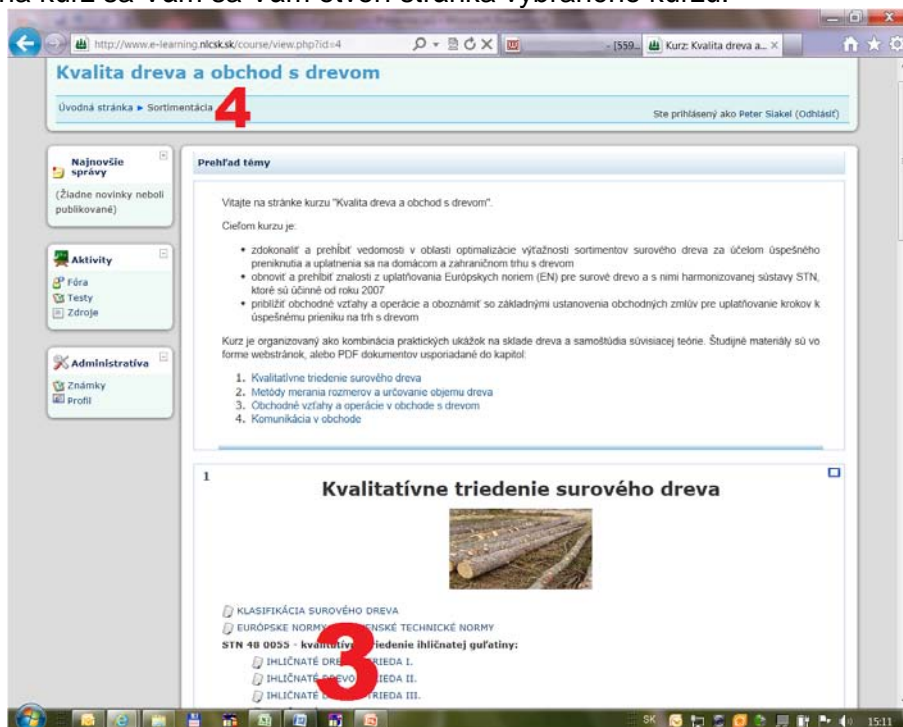

Návod pre používateľov e-learningovej platformy NLC

E-learningová platforma NLC je umiestnená na adrese www.e-learning.nlcsk.sk :

Prihláste sa – zadajte svoje **používateľské meno** a **heslo** v pravej časti úvodnej stránky (1) a kliknite na tlačidlo „Prihlásenie“.

Po úspešnom prihlásení môžete prejsť na stránku kurzu do ktorého ste prihlásený - kliknutím na jeho názov alebo obrázok (2)

Po kliknutí na kurz sa Vám otvorí stránka vybraného kurzu:

Študijné materiály

Sú umiestnené na stránke kurzu a zoradené do kapitol (3). Otvoríte ich kliknutím na ich názov – napríklad:  [LISTNATÉ DREVO - TRIEDA III.](#)